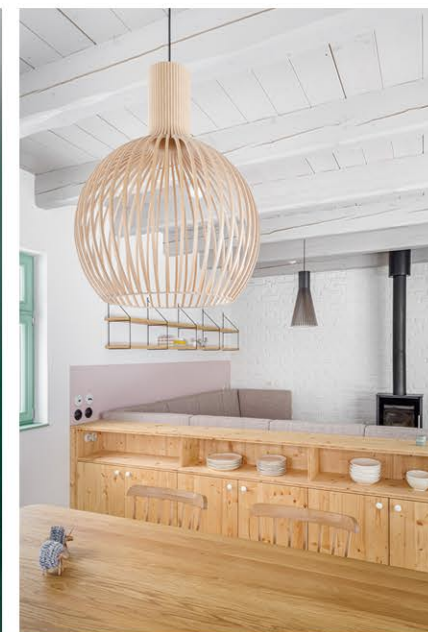

Chata Beldov - rekonstrukce, 2021

CHATA BELDOV - PŮDORYSY

NOVÝ STAV

PODKROVÍ

PŮVODNÍ STAV

Byt na Petřinách - rekonstrukce, 2019

nový stav

původní stav

Byt Veleslavín - rekonstrukce, 2016

DesignSupermarket - Redesign - instalace výstavy, 2013

spolupráce - Martin Žampach