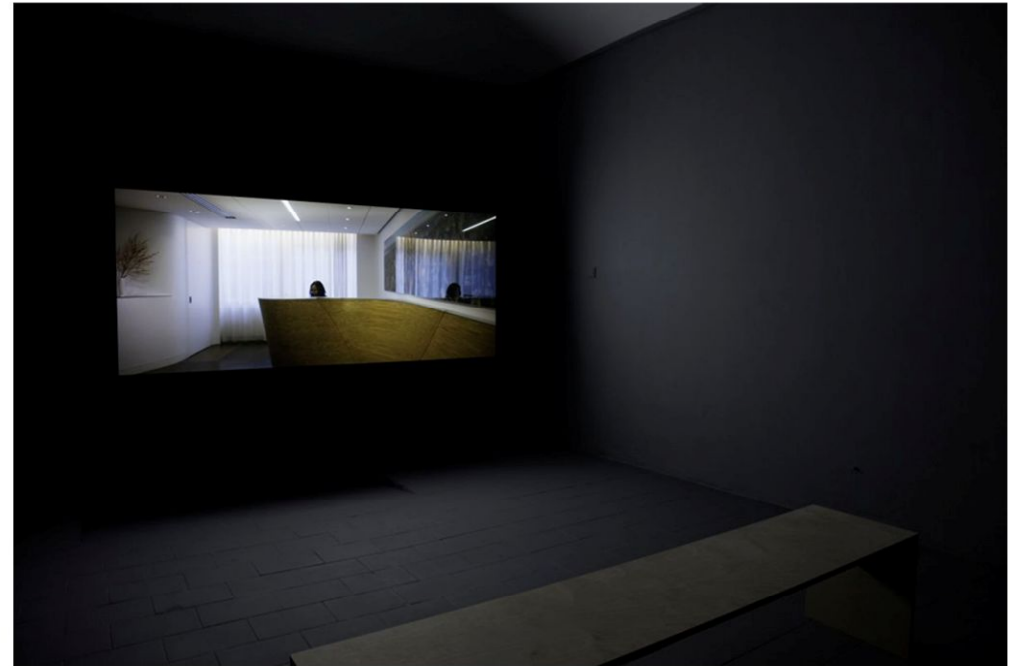

Chata Beldov - rekonstrukce, 2021

CHATA BELDOV - PŮDORYSY

NOVÝ STAV

PODKROVÍ

PŮVODNÍ STAV

Byt na Petřinách - rekonstrukce, 2019

nový stav

původní stav

Byt Veleslavín - rekonstrukce, 2016

DesignSupermarket - Redesign - instalace výstavy, 2013

spolupráce - Martin Žampach