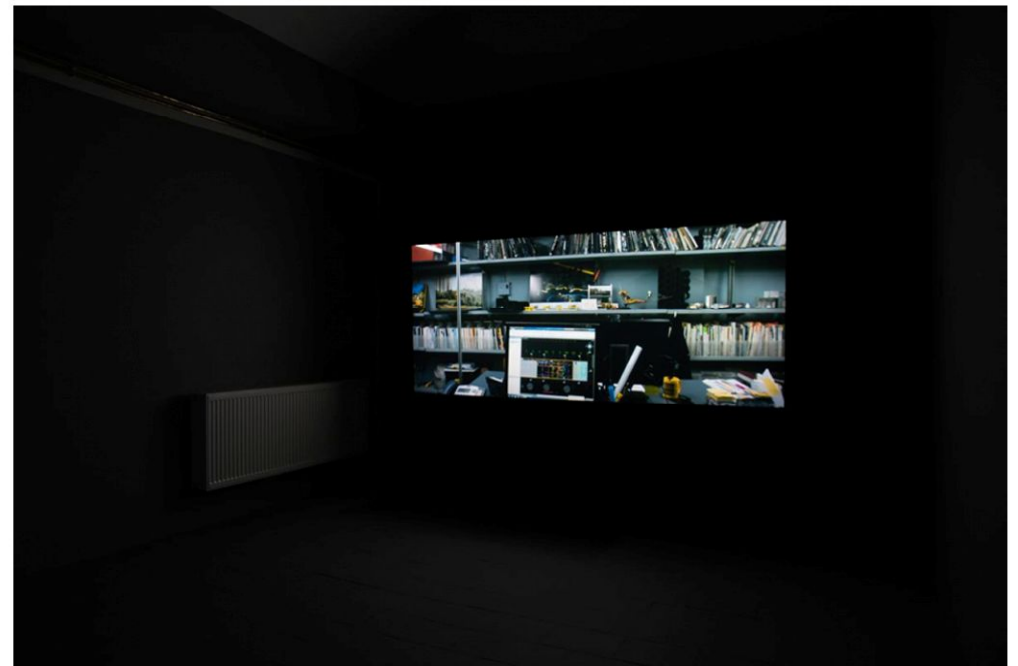

Chata Beldov - rekonstrukce, 2021

CHATA BELDOV - PŮDORYSY

NOVÝ STAV

PODKROVÍ

PŮVODNÍ STAV

Byt na Petřinách - rekonstrukce, 2019

nový stav

původní stav

Byt Veleslavín - rekonstrukce, 2016

DesignSupermarket - Redesign - instalace výstavy, 2013

spolupráce - Martin Žampach